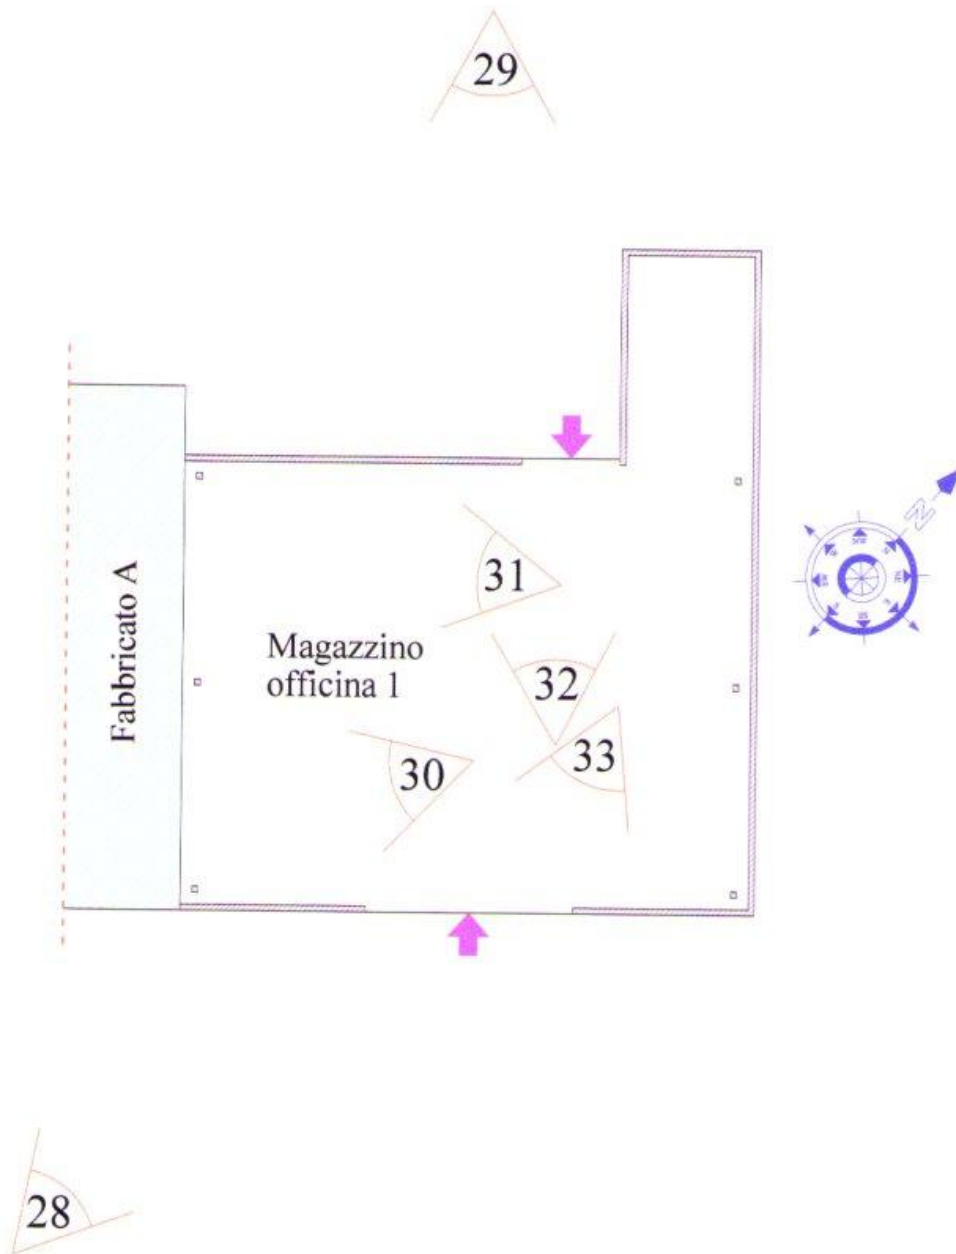

COMUNE DI VITERBO (Provincia di Viterbo)  
PLANIMETRIA CON INDICAZIONE DEI CONI OTTICI DI RIPRESA

PLANIMETRIA GENERALE

MANUFATTO N°1 - MAGAZZINO OFFICINA 2  
PIANTA PIANO TERRA

Foto vista 24

C.T.U.  
Geom. Moscatelli Stefano

## RILIEVO FOTOGRAFICO

Foto vista 25

Foto vista 26

Foto vista 27

COMUNE DI VITERBO (Provincia di Viterbo)  
PLANIMETRIA CON INDICAZIONE DEI CONI OTTICI DI RIPRESA

PLANIMETRIA GENERALE

MANUFATTO N°2 - MAGAZZINO OFFICINA 1  
PIANTA PIANO TERRA

## RILIEVO FOTOGRAFICO

Foto vista 28

Foto vista 29

Foto vista 30

## RILIEVO FOTOGRAFICO

Foto vista 31

Foto vista 32

Foto vista 33

COMUNE DI VITERBO (Provincia di Viterbo)  
PLANIMETRIA CON INDICAZIONE DEI CONI OTTICI DI RIPRESA

PLANIMETRIA GENERALE

MANUFATTO N°3 - MAGAZZINO BOX UFFICIO  
PIANTA PIANO TERRA